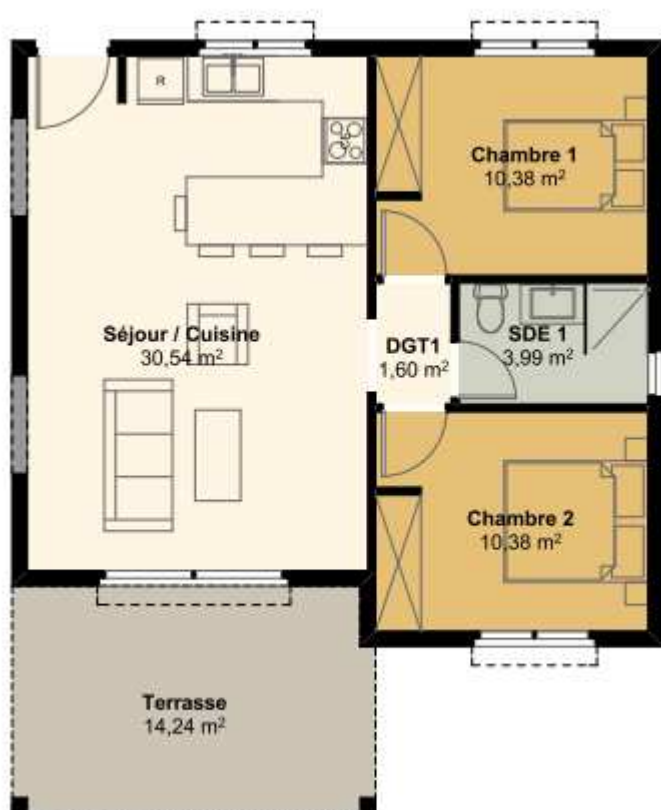

### Surfaces Habitables :

Chambre 1	10,38
Chambre 2	10,38
DGT1	1,60
SDE 1	3,99
Séjour / Cuisine	30,54

### Surfaces Annexes :

Terrasse	14,24
----------	-------

SHOB : 79,36 m<sup>2</sup>

SHON : 65,12 m<sup>2</sup>

### Surfaces Annexes :

Terrasse	14,08
----------	-------

SHOB : 106,40 m<sup>2</sup>

SHON : 92,32 m<sup>2</sup>